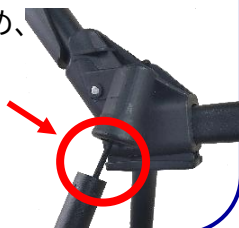

国立大学法人 大分大学研究力強化推進プロジェクト 推奨品

1 ショックコードを採用！

脚のパーツはゴムで繋がっているため、
収納しても脚がなくなりません！

組み立ても最速で可能！

2 布地部分は1000デニール採用！

ふわっと包まれるような感触と、
よくあるギシギシ音が消えるため、
よりよい寝心地を体感いただけます！

3 サイドに外袋取り付け機能！

サイドに外袋を取り付けられれば、
便利な収納バッグに早変わり。
貴重品を身近で管理できます！

4 金属部は超々ジュラルミン採用！

耐荷重150kgと非常に強力ですが、
本体重量は約**3.3kg**と**超軽量！**

5 ヒート&クールポケット付き！

シート下にポケットが付いているので、
冷却材やホッカイロを入れて、
熱中症や寒さ対策も可能！

マクラ(プッシュ式)標準装備

——”あったらいいな”な機能を追加し、コットの最終形態へと昇華させました。

Kotegawa

SLEEK BEDの特徴